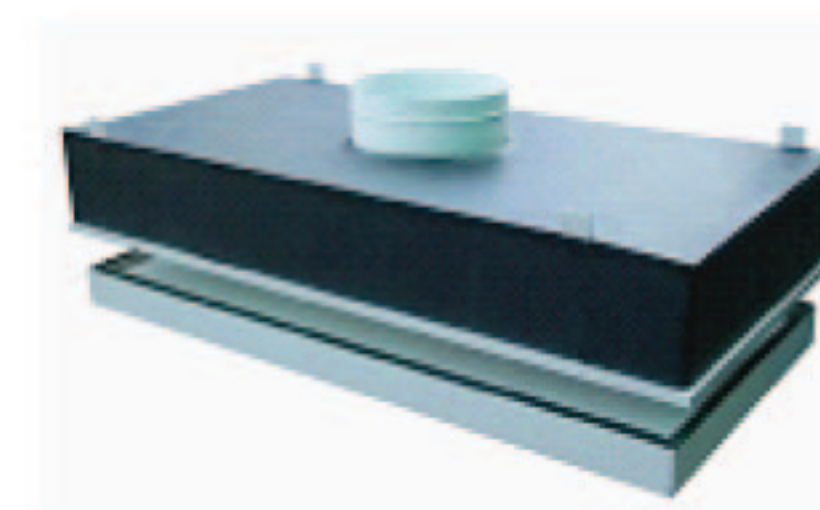

空气净化事业部 Air Purification Business Department  
风机过滤单元 Fan Filter Unit

交流风机过滤单元  
AC F.F.U

直流风机过滤单元  
DC F.F.U

电脑群控风机过滤单元  
Computer group control F.F.U

超薄型风机过滤单元  
Ultra-thin F.F.U

一体式风机过滤单元  
MAC

F.F.U 远端控制器  
F.F.U remote controller

抛弃式高效送风口  
Disposable HEPA

可更换式高效送风口  
Replaceable HEPA

自带风机可更换式高效送风口  
Fan Replaceable HEPA

检测设备 Inspection equipment

检测台  
testing table

过滤效率检测台  
Filtration efficiency inspecting table

过滤器性能检测台  
Filter performance inspecting table